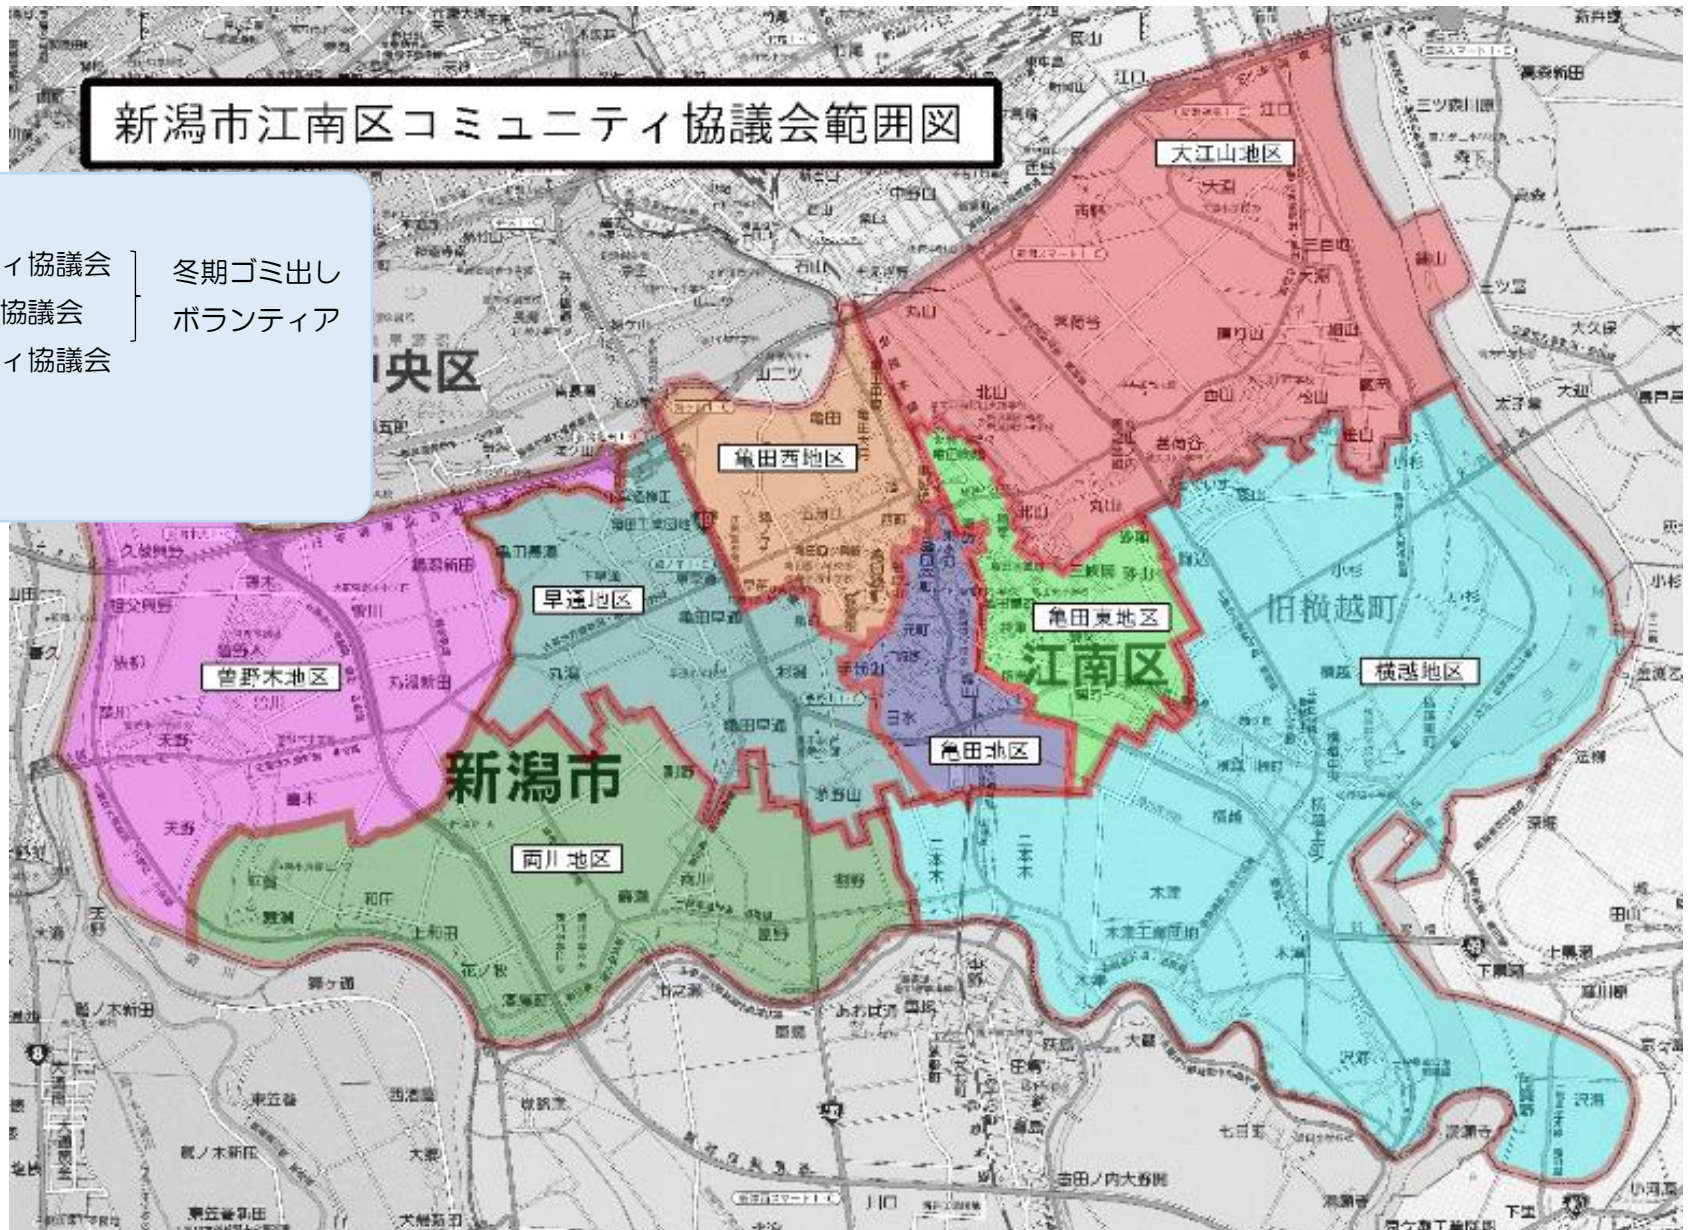

新潟市江南区コミュニティ協議会範囲図

ごみ出し支援事業

亀田西小学校区コミュニティ協議会
早通小学校区コミュニティ協議会
亀田東小学校区コミュニティ協議会
亀田 59 区中島大月自治会
亀田第 29 区東町町内会

冬期ゴミ出し
ボランティア